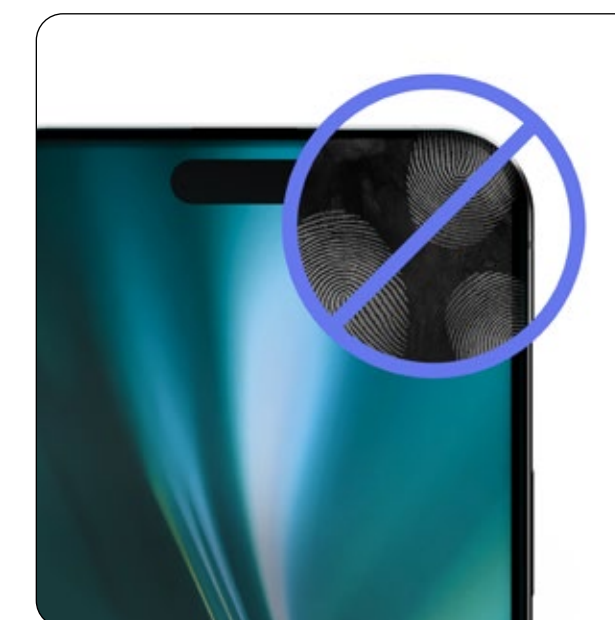

Etteri

oferta | szkło ochronne

Szkło hartowane 9D

Szkło hartowane 9D chroni ekran Twojego telefonu przed zarysowaniami i brudem. Klej na całej powierzchni ułatwia montaż i demontaż bez pozostawiania śladów. **Specjalne powłoki oleofobowe i antystatyczne** utrzymują ekran w czystości, a kompatybilność z etui zapewnia pełną wygodę.

W pakiecie znajdują się **wszystkie niezbędne akcesoria instalacyjne**.

DOSKONAŁA PRZEZROCYSTOŚĆ

POWŁOKA ANTI-FINGERPRINT I OLEOFOBOWA

SZKŁO HARTOWANE 9H

DESIGNED FOR **STYLE**,
BUILT FOR **PROTECTION**.