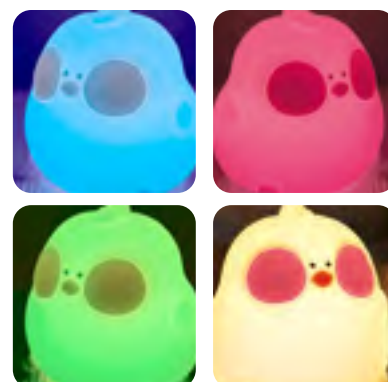

KATEGORIA

LAMPKI NOCNE LED

KOLOR: multikolor

Indeks	EAN	Czas	Sterowanie	Akumulator	Barwa	Opis
RTV100456	5900495468604	30/60 min	dotykowe	1200mAh /4,44Wh	multikolor	WESOŁA GRUSZKA FNL-02

KOLOR: ciepły biały

Indeks	EAN	Czas	Sterowanie	Akumulator	Barwa	Opis
RTV100455	5900495468598	30min	dotykowe	1200mAh /4,44Wh	biała ciepła	LEŻĄCA KACZKA FNL-01

FNL-08

FNL-09

FNL-10

KOLOR: biały ciepły/ zimny

KOLOR: biały ciepły