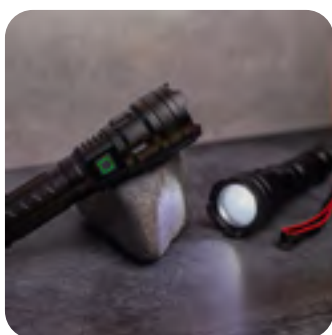

FLF-02

FLF-03

FLF-04

SERIES: FLF

Indeks	EAN	Zasilanie	Strumień świetlny [lm]	Dodatkowa funkcja	Opis
RTV0800013	5900495452061	Akumulator 2600mAh	700lm	wskaźnik naładowania baterii	LATARKA LED POWER FLF-01
RTV0800014	5900495452108	Akumulator 1200mAh	800lm	kolorowe nakładki/funkcja lampy	LATARKA LED TRAVELER FLF-02
RTV0800015	5900495452153	baterie 2xAAA	200lm	magnes/młotek	LATARKA LED EMERGENCY FLF-03
RTV0800016	5900495452665	Akumulator 1800mAh	600lm	Wskaźnik naładowania baterii	LATARKA LED TORCH FLF-04