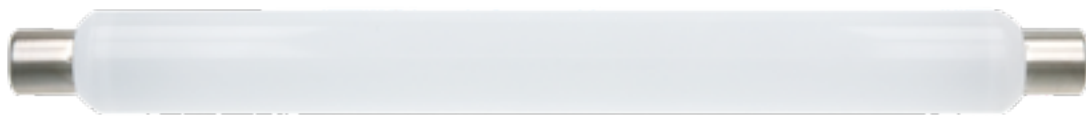

E14 ST26
2700K 15W

E14 ST26
2700K 15W

E14 T26
4500K 2W

SERIA: ŻARÓWKI LED E14

Indeks	EAN	Moc [W]	Strumień świetlny [lm]	Temp. [K]	Barwa	Opis
RTV100497	5900495714497	15	60	2700	biała ciepła	ŻARÓWKA DO PIEKARNIKA E14 ST26 15W 230V 60LM 300°
RTV003654	5900495881090	15	60	2700	biała ciepła	ŻARÓWKA E14 ST26 15W 230V 60LM
RTV100498	5900495715241	2	210	4500	neutralna	ŻARÓWKA LED E14 T26 2W 210LM 4500K