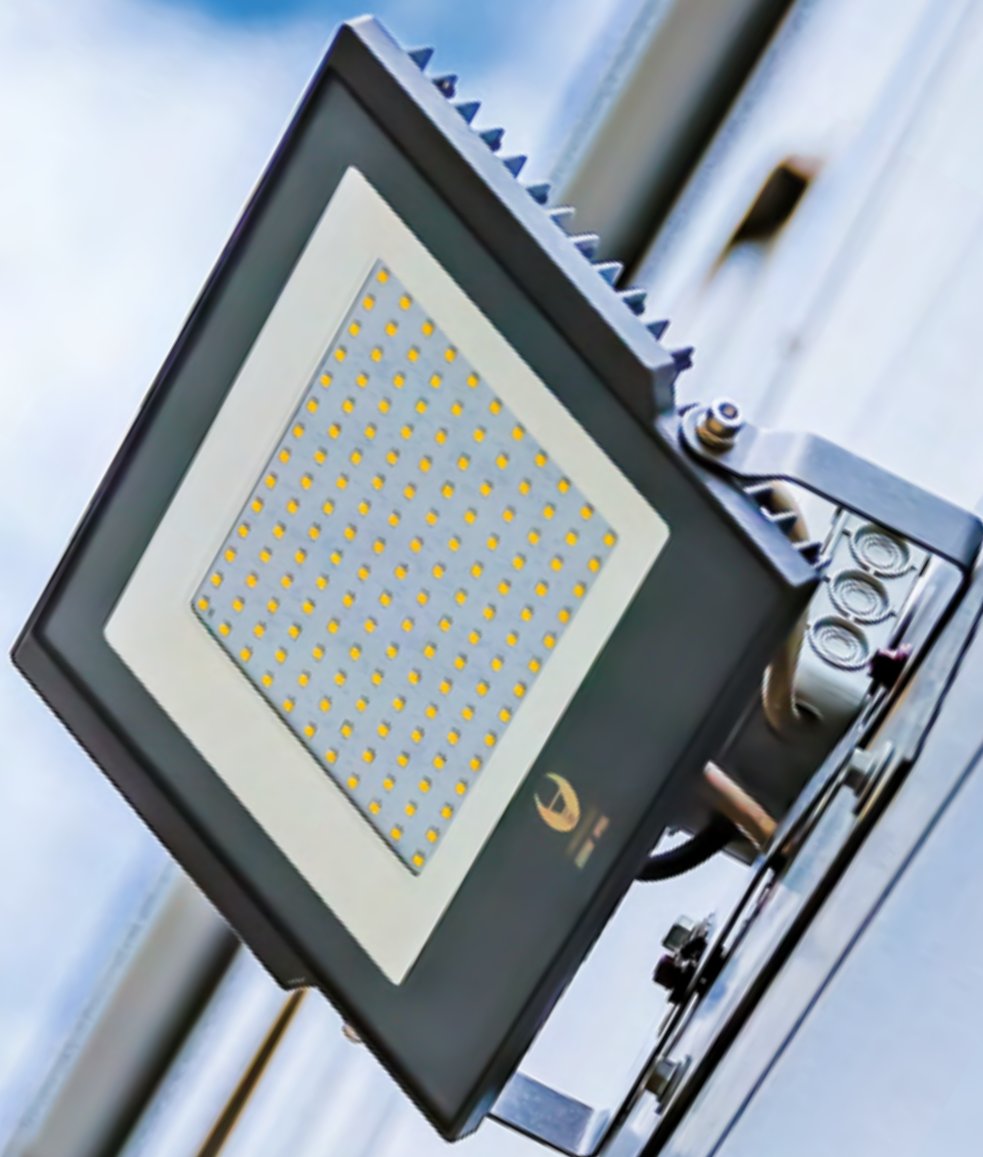

FOREVER LIGHT

KATEGORIA

NAŚWIETLACZE

1 x 100W

2 x 30W

2 x 50W

SERIA: LAMPA ROBOCZA NA STATYWIE

KOLOR: żółty, czarny

Indeks	EAN	Moc [W]	Strumień świetlny [lm]	Temp.	Barwa	Opis
RTV03600005	5900495926142	1x100	8000	4500	neutralna	NAŚWIETLACZ LED NA STATYWIE 1X100W 4500K
RTV03600006	5900495926159	1x100	8000	6000	zimna	NAŚWIETLACZ LED NA STATYWIE 1X100W 6000K
RTV03600001	5900495926104	2x30	2400	4500	neutralna	NAŚWIETLACZ LED NA STATYWIE 2X30W 4500K
RTV03600002	5900495926111	2x30	2400	6000	zimna	NAŚWIETLACZ LED NA STATYWIE 2X30W 6000K
RTV03600003	5900495926128	2x50	8000	4500	neutralna	NAŚWIETLACZ LED NA STATYWIE 2X50W 4500K
RTV03600004	5900495926135	2x50	8000	6000	zimna	NAŚWIETLACZ LED NA STATYWIE 2X50W 6000K