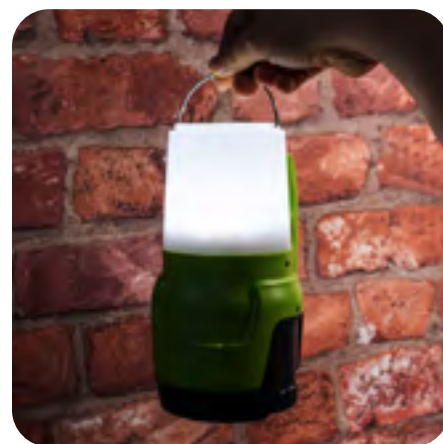

SERIES: FLF

Indeks	EAN	Zasilanie	Strumień świetlny [lm]	Dodatkowa funkcja	Opis
RTV0800017	5900495452900	Akumulator 1500mAh	350lm	funkcja lampki biurkowej	LATARKA LED MULTI FLF-05
RTV0800018	5900495453235	baterie 3xAAA	80lm	tasiemka na rękę/ display 12 szt.	LATARKA LED MINI FLF-06
RTV0800019	5900495453396	Akumulator 1200mAh	450lm	funkcja lampki do zawieszania	LATARKA LED CAMPING FLF-07