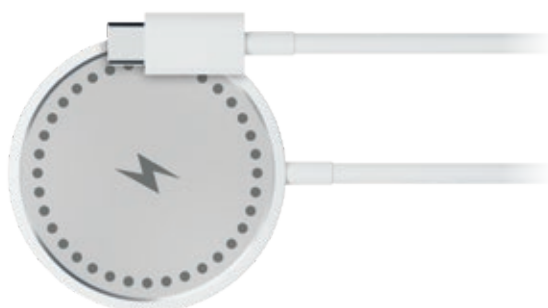

ŁADOWARKA BEZPRZEWODOWA

Model: MXWC-05 | Indeks: OEM0101375

napięcie wejściowe: **5V = 2A (10.0W), 9V = 2.22A (20.0W)**
moc: **15W**
długość kabla: **1m**