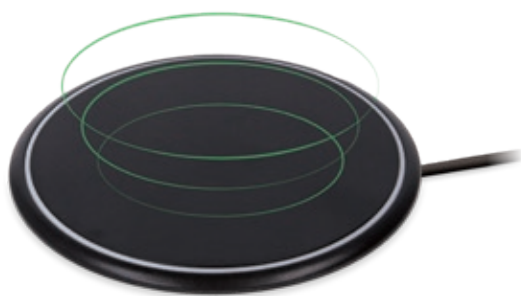

ŁADOWARKA BEZPRZEWODOWA

Model: MXWC-02 | Indeks: OEM0100902

napięcie wejściowe: **5V = 2A (10W), 9V = 1.6A (14.4W)**
moc: **10W**
długość kabla: **1m**